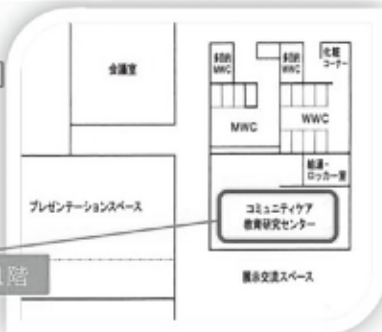

《場所》 図書館棟1階 コミュニティケア教育研究センター前

『InBody測定会 in 名寄市立大学』

名寄市が主催する「健康科学による市民健康づくり事業」の連動企画です！
精密機器を使用し、ご家庭では測定できない体成分や骨密度などを無料で測定できます！
ご自身の健康を考えるきっかけに、ぜひご参加ください！

《日時》 7月13日(土)、14日(日)10時～12時

《場所》 図書館棟1階 コミュニティケア教育研究センター

InBody470

※InBodyとは？

体重・体脂肪率だけでなく、部位別の筋肉量や体脂肪量、体成分(対水分量、タンパク質、ミネラル量)分析、栄養評価、肥満評価などが測定できます。

名寄市立大学 名大祭企画

高校生以下限定スタンプラリー

学科のブースやサークルのブースにあるスタンプを
集めてお菓子のつかみ取りに挑戦しよう！

【場所・日時】（景品交換の時間を含む）

開催会場：名寄市立大学学内