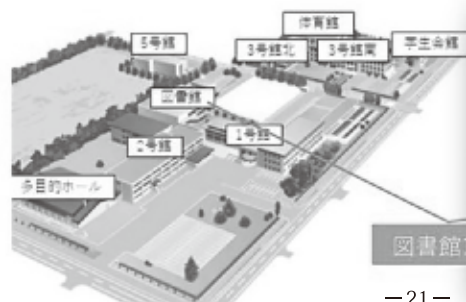

※InBodyとは？

体重・体脂肪率だけでなく、部位別の筋肉量や体脂肪量、体成分(対水分量、タンパク質、ミネラル量)分析、栄養評価、肥満評価などが測定できます。